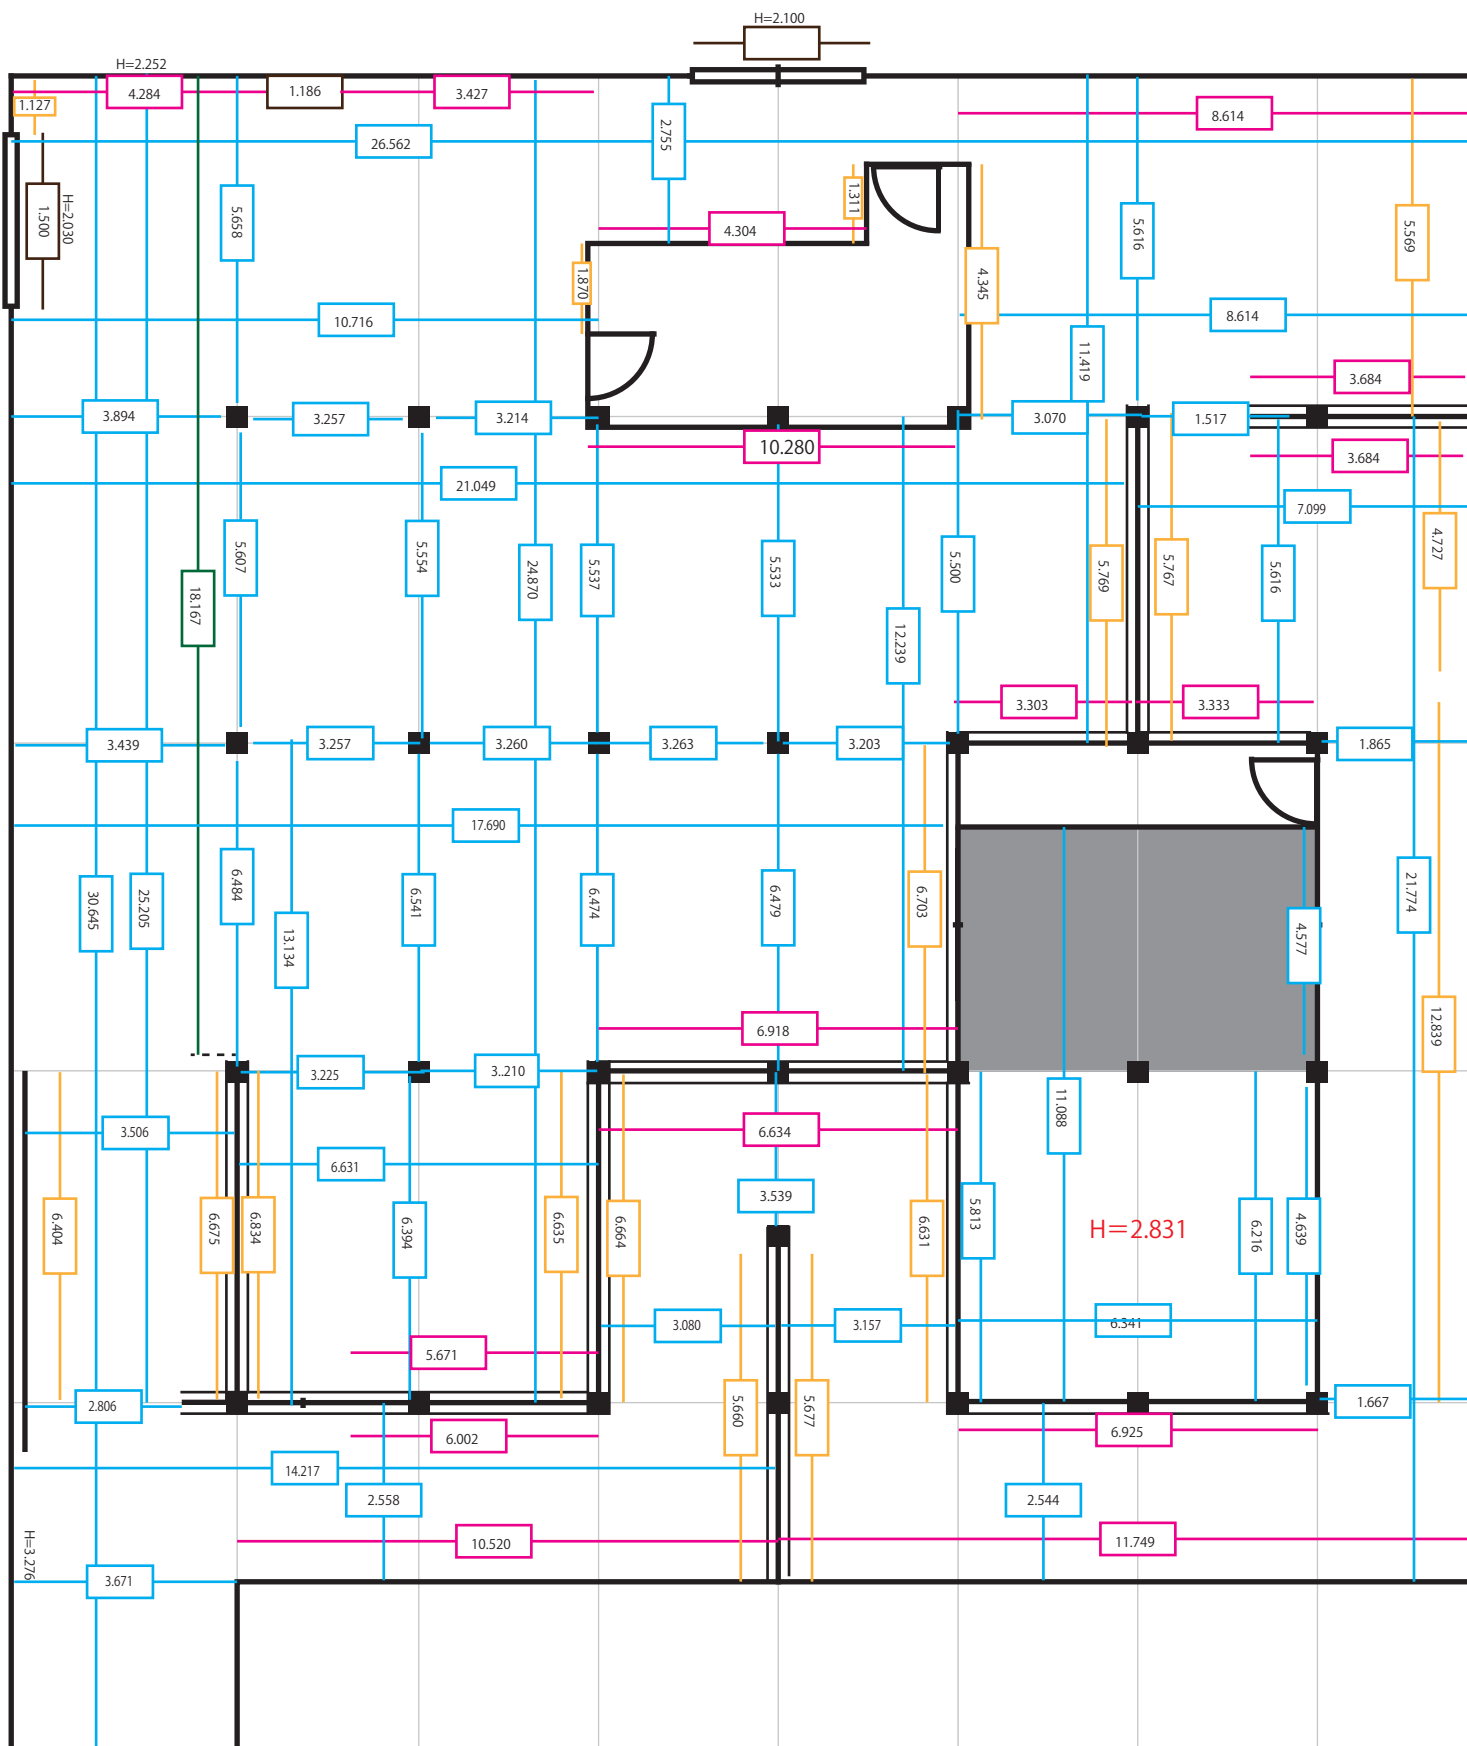

H23.11/11

学館ブース・区間幅図

— ブース幅

— 区間幅

パネル高=床より約 52cm

展示ブース高=178cm